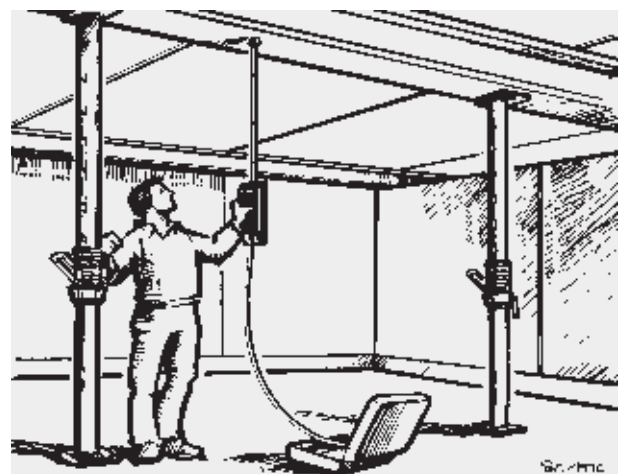

#### Эффективное нивелирование вследствие:

- Прямого показания относительной высоты
- Управления одной клавишей
- Простого обращения со шлангом

Прибор состоит из компактного барабана для шланга с утапливаемыми рукоятками, специального шланга и портативного блока с дисплеем и клавишей. Встроенный в портативный блок прецизионный измерительный модуль измеряет разницу давлений жидкости между барабаном и портативным блоком.

Простое нивелирование вследствие управления одной клавишей (типичное использование портативного блока)

Внутренняя отделка и плотничные работы (типичное использование портативного блока)

### ГЛАВНЫЕ ПРЕИМУЩЕСТВА

- Типичная точность измерения  $\pm 2$  мм для всей зоны досягаемости, макс. 48 м
- Калибруемое вручную показание уровня
- Простой самоконтроль
- Не требуются наладка и штатив
- Измерительные штанги и крепежный магнит (опционально)
- Незначительная потребность в энергии обеспечивает время работы нивелира в течение нескольких месяцев от одной батареи
- Практически не теряется жидкость из системы, и система не требует никакого обслуживания
- **НОВОЕ** Новая серия **nivcomp** объединяет в себе очень прочную конструкцию с новым функциональным комфортом (интеллектуальный мигающий индикатор, функция сохранения измеренного значения, защита от брызг воды)